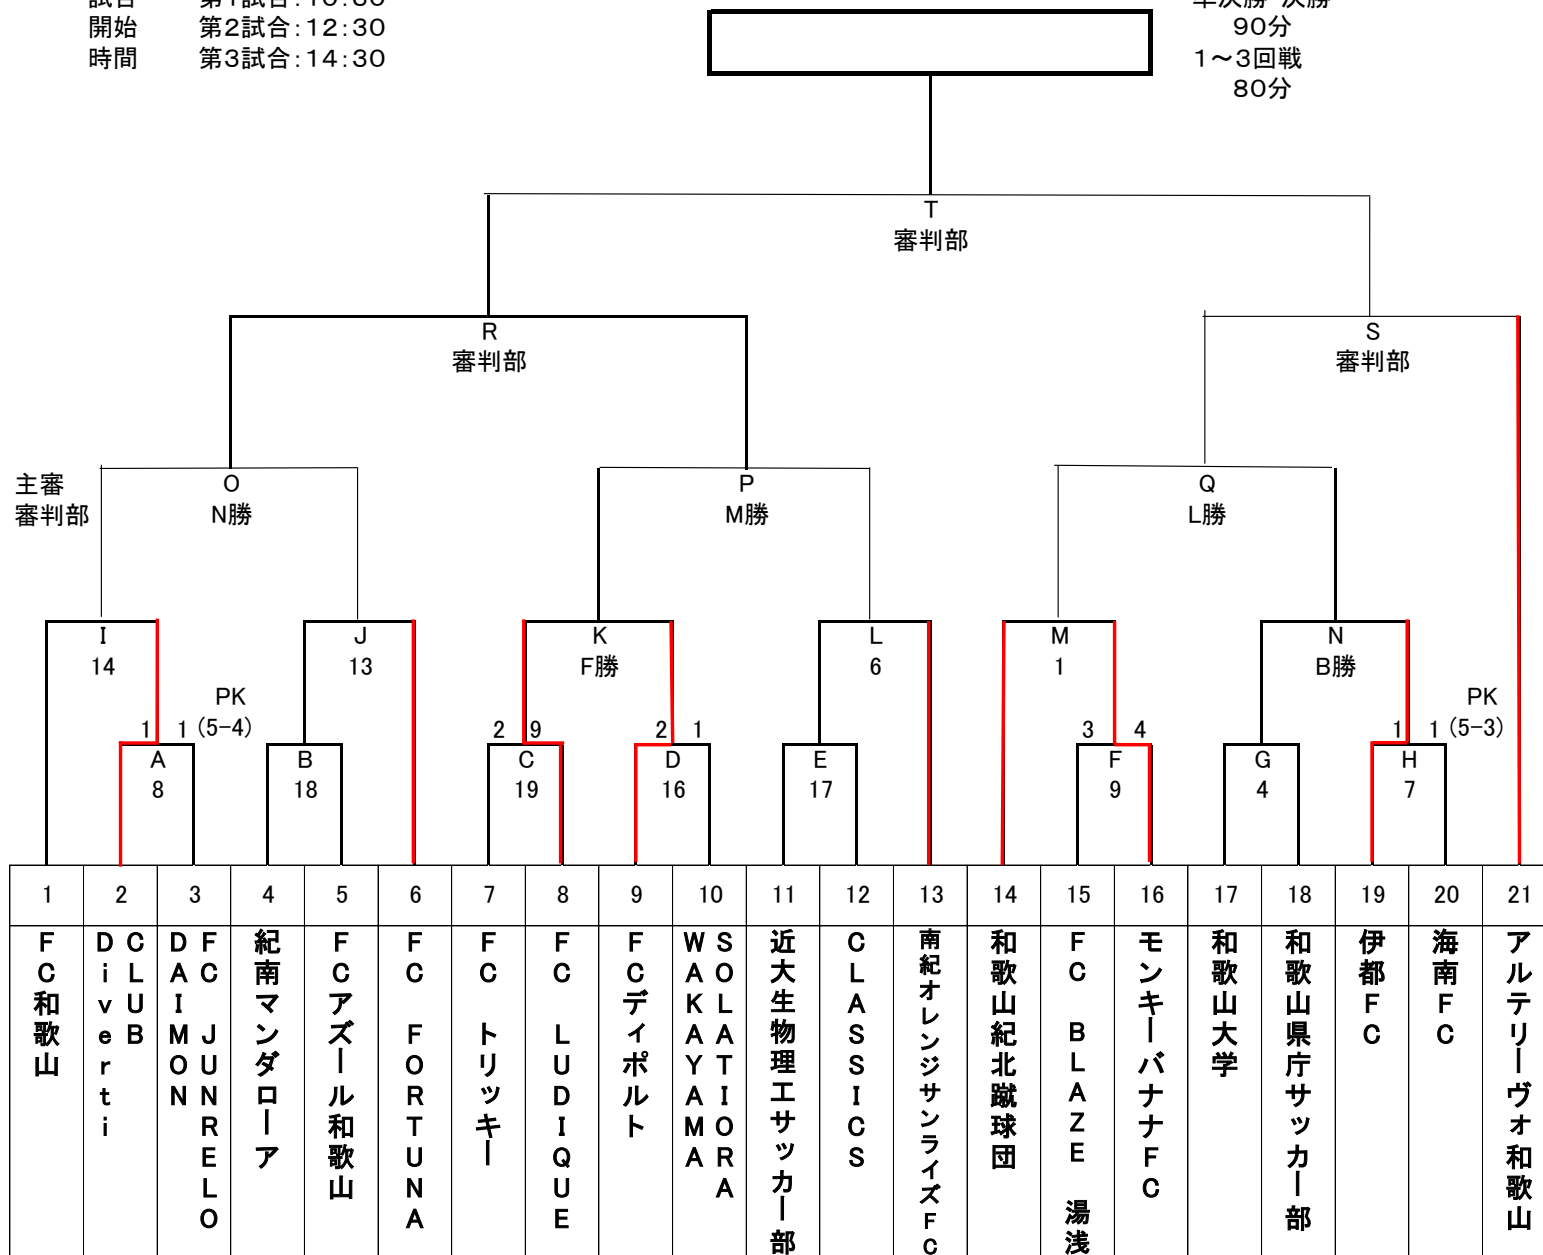

中田食品杯 第30回和歌山県サッカー選手権大会 兼天皇杯JFA第105回全日本サッカー選手権大会和歌山県代表決定戦 日程・組合表

試合開始時間  
 第1試合: 10:30  
 第2試合: 12:30  
 第3試合: 14:30

準決勝・決勝  
 90分  
 1~3回戦  
 80分

日程・会場等 インスペクター

決勝(5月11日)  
 (T)のゲーム13:00KO

未定 役員

準決勝(4月20日)  
 (R・S)のゲーム 11:00KO、14:00KO

未定 役員

3回戦(3月23日)  
 (P・Q・O)のゲーム  
 紀三井寺陸上 J勝

2回戦(3月9日)  
 (L・J・N)のゲーム  
 紀三井寺陸上 G勝

2回戦(3月2日)  
 (I・M・K)のゲーム  
 サカイキャニング ディポルト

1回戦(2月23日)  
 (B・G・E)のゲーム  
 紀三井寺球技場 近大理工

1回戦(2月16日)  
 (H・C・A)のゲーム  
 桃源郷運動公園 Diverti

1回戦(2月16日)  
 (D・F)のゲーム(11:00、14:00KO)  
 西松江緩衝緑地 湯浅

抽選会 令和7年1月23日  
 場所: 和歌山市  
 東部コミュニティセンター

1	2	3	4	5	6	7	8	9	10	11	12	13	14	15	16	17	18	19	20	21
FC和歌山	Diverti	CLUB JACIMONRELO	紀南マンドロア	FCアール和歌山	FC FORTUNA	FC トリックイ	FC LUDIQUE	FC ディポルト	WSO KAAI AMARA	近大生物理工サッカー部	CLASSICS	南紀オレンジサンライズFC	和歌山紀北蹴球団	FC BLAZE 湯浅	モンキーバナナFC	和歌山大学	和歌山県庁サッカー部	伊都FC	海南FC	アルテリーヴオ和歌山