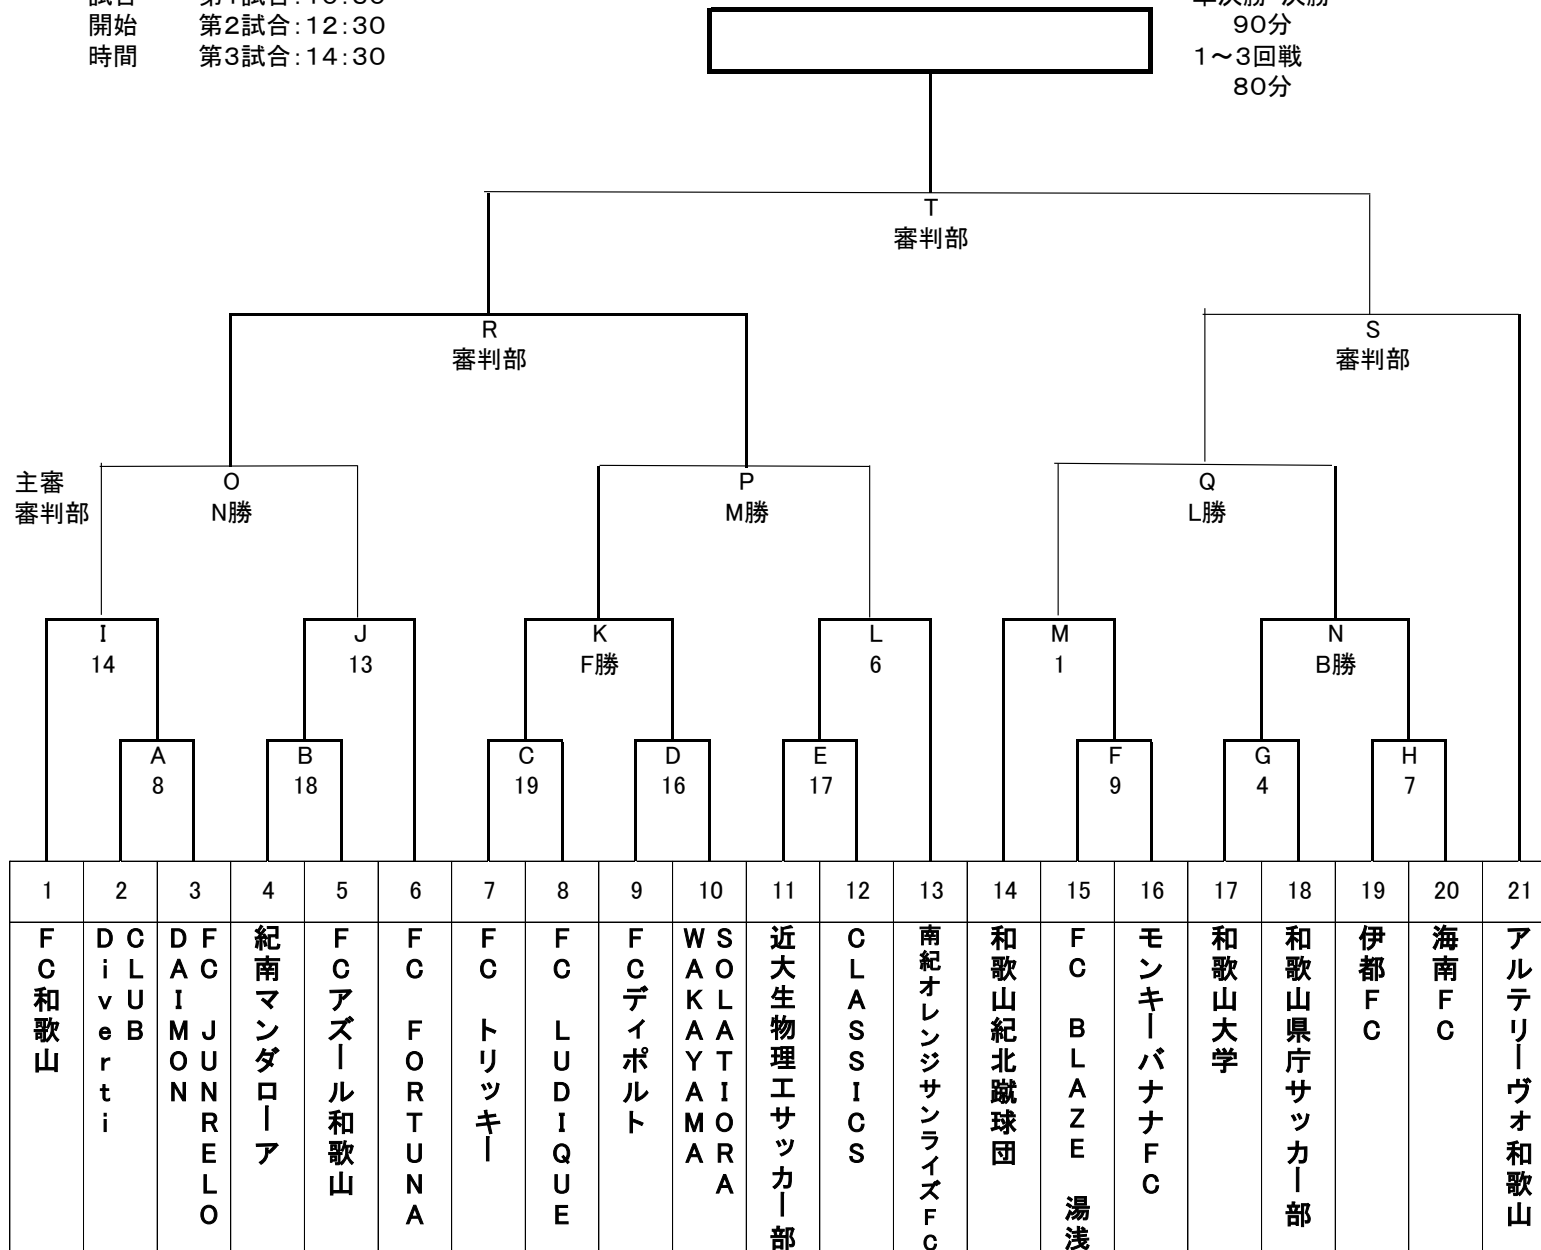

中田食品杯 第30回和歌山県サッカー選手権大会 兼天皇杯JFA第105回全日本サッカー選手権大会和歌山県代表決定戦 日程・組合表

試合開始時間
 第1試合: 10:30
 第2試合: 12:30
 第3試合: 14:30

準決勝・決勝
 90分
 1~3回戦
 80分

日程・会場等 インスペクター

決勝(5月11日)
 (T)のゲーム13:00KO

未定 役員

準決勝(4月20日)
 (R・S)のゲーム 11:00KO、14:00KO

未定 役員

3回戦(3月23日)
 (P・Q・O)のゲーム
 紀三井寺陸上 J勝

2回戦(3月9日)
 (L・J・N)のゲーム
 紀三井寺陸上 G勝

2回戦(3月2日)
 (I・M・K)のゲーム
 サカイキャニング D勝

1回戦(2月23日)
 (B・G・E)のゲーム
 紀三井寺球技場 近大理工

1回戦(2月16日)
 (H・C・A)のゲーム
 桃源郷運動公園 Diverti

1回戦(2月16日)
 (D・F)のゲーム(11:00、14:00KO)
 西松江緩衝緑地 湯浅

抽選会 令和7年1月23日
 場所: 和歌山市
 東部コミュニティセンター

1	2	3	4	5	6	7	8	9	10	11	12	13	14	15	16	17	18	19	20	21
FC和歌山	Diverti	CLUB JACIMONRELO	紀南マンドロア	FCアズール和歌山	FC FORTUNA	FC トリツキー	FC LUDIQUE	FC デイポルト	WSO KLAATIMORA	近大生物理工サッカー部	CLASSICS	南紀オレンジサンライズFC	和歌山紀北蹴球団	FC BLAZE 湯浅	モンキーバナナFC	和歌山大学	和歌山県庁サッカー部	伊都FC	海南FC	アルテリーヴ和歌山